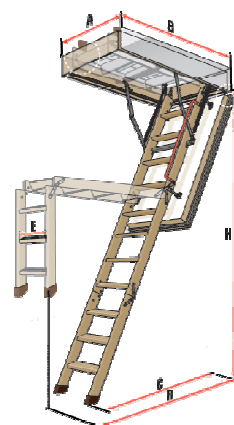

Střešní okna

ceník platný od 1.3.2020

Kód výrobku	Popis	Rozměr		
		66 x 118	78 x 118	78 x 140
FTS-V U2	Dřevěné okno	6 510 Kč	6 890 Kč	7 450 Kč
FTP-V U3	Dřevěné okno s vent. Klapkou	7 790 Kč	8 200 Kč	8 760 Kč
FTP-V U4	Vent.klapka a zasklení v trojskle	8 410 Kč	8 850 Kč	9 470 Kč
FTU-V U4	Poplastovené okno v trojskle	9 650 Kč	10 200 Kč	10 940 Kč
PTP-V U3	Plastové okno s vent klapkou	8 240 Kč	8 740 Kč	9 470 Kč
PTP-V/GO U3	Plastové okno dekor zlatý dub	9 480 Kč	10 490 Kč	11 360 Kč
PTP-V/PI U3	Plastové okno dekor borovice	9 480 Kč	10 490 Kč	11 360 Kč
	Lemování	66 x 118	78 x 118	78 x 140
ESV	Pro ploché krytiny	1 560 Kč	1 640 Kč	1 710 Kč
EZV-A	Pro profilované krytiny	1 820 Kč	1 900 Kč	1 990 Kč
EZV-A XDP	Pro profilované krytiny + zateplení	2 410 Kč	2 540 Kč	2 630 Kč

Půdní schody

Kód výrobku	Popis	Rozměr	
		60 x 120	70 x 120
LWK	Dřevěné s bílým poklopem	3 780 Kč	4 090 Kč
LWF 45	Protipožární schody	8 450 Kč	8 740 Kč

Střešní okna

ceník platný od 1.4.2019

Kód výrobku	Popis	Rozměr			
		5/7	6/11	7/11	7/14
WDF R45 K W WD AL	Kyvné plastové okno ve dvouskle	8 480 Kč	9 640 Kč	10 060 Kč	10 680 Kč
WDF R48 K W WD AL	Dvousklo s ochranou proti hluku	9 170 Kč	10 280 Kč	10 530 Kč	11 110 Kč
WDF R48G K W WD AL	Dvousklo s ochranou proti hluku a přehřívání	9 870 Kč	10 980 Kč	11 230 Kč	11 810 Kč
WDF R45 H N WD AL	Kyvné dřevěné okno ve dvouskle	7 020 Kč	8 200 Kč	8 550 Kč	9 100 Kč
WDF R48 H N WD AL	Dvousklo s ochranou proti hluku	8 070 Kč	9 320 Kč	9 640 Kč	10 230 Kč
WDF R79 K W WD AL	Výsuvně-kyvné plastové okno ve trojskle	9 030 Kč	10 260 Kč	10 900 Kč	11 560 Kč
WDF R79 H N WD AL	Výsuvně-kyvné Dřevěné okno ve trojskle	7 430 Kč	8 640 Kč	9 150 Kč	9 750 Kč
Q-4 H2SAL P5	Kyvné dřevěné okno ve dvojskle řada RotoQ	7 490 Kč	9 240 Kč	9 740 Kč	10 400 Kč
	Lemování	5/7	6/11	7/11	7/14
EDR Rx 1x1 ZIE	Pro profilované krytiny	1 910 Kč	2 150 Kč	2 170 Kč	2 310 Kč
EDR Rx 1x1 SDS	Pro ploché krytiny	1 910 Kč	2 150 Kč	2 170 Kč	2 310 Kč