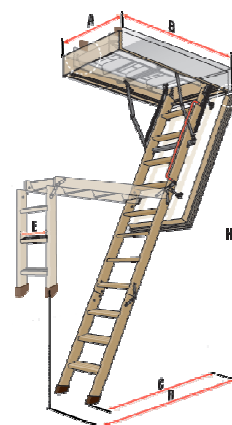

Střešní okna

Kód výrobku	Popis	Rozměr		
		66 x 118	78 x 118	78 x 140
FTS U2	Dřevěné okno	5 600 Kč	5 970 Kč	6 400 Kč
FTP-V U3	Dřevěné okno s vent. Klapkou	7 130 Kč	7 500 Kč	8 020 Kč
FTP-V U4	Vent.klapka a zasklení v trojskle	7 850 Kč	8 260 Kč	8 840 Kč
FTU-V U4	Poplastovené okno v trojskle	9 010 Kč	9 520 Kč	10 210 Kč
PTP-V U3	Plastové okno s vent klapkou	7 540 Kč	8 000 Kč	8 680 Kč
PTP-V/GO U3	Plastové okno dekor zlatý dub	8 840 Kč	9 380 Kč	10 180 Kč
PTP-V/PI U3	Plastové okno dekor borovice	8 840 Kč	9 380 Kč	10 180 Kč
	Lemování	66 x 118	78 x 118	78 x 140
ESV	Pro ploché krytiny	1 430 Kč	1 500 Kč	1 560 Kč
EZV-A	Pro profilované krytiny	1 670 Kč	1 740 Kč	1 820 Kč
EZV-A XDP	Pro profilované krytiny + zateplení	2 180 Kč	2 300 Kč	2 380 Kč

Půdní schody

Kód výrobku	Popis	Rozměr	
		60 x 120	70 x 120
LWK	Dřevěné s bílým poklopem	3 560 Kč	3 850 Kč
LWF 45	Protipožární schody	7 820 Kč	8 080 Kč

Ventilační turbíny Edmons

název	značka	platný od 1.3.2016	cena bez
WIN 300	HP	přírodní hliník	3349.00
WIN 300	CC,CN,CH,HN	červená,červenohně	3590.00
	BC, SE,TZ,TM	břidlicově černá, stříbrná	
	šedá, hnědá, SR	zelená, tmavě modrá	
WIN 300	Solo NOVINKA	hliník - samostatná	2990.00
SVE 250	CC,CN,HN,	barvy	3590.00
TBE 250	HP	přírodní hliník	3590.00
TBE 250	CC,CN,CH,HN	červená, červenohn	3749.00
	BC,SE,TZ,TM	břidl. černá, šedá, tmavě	
	hnědá	zelená, tmavě modrá	
TVE 150	BL,CN,HN	černá, červená, hnědá	3190.00
	HL	samostatná turbína	2690.00